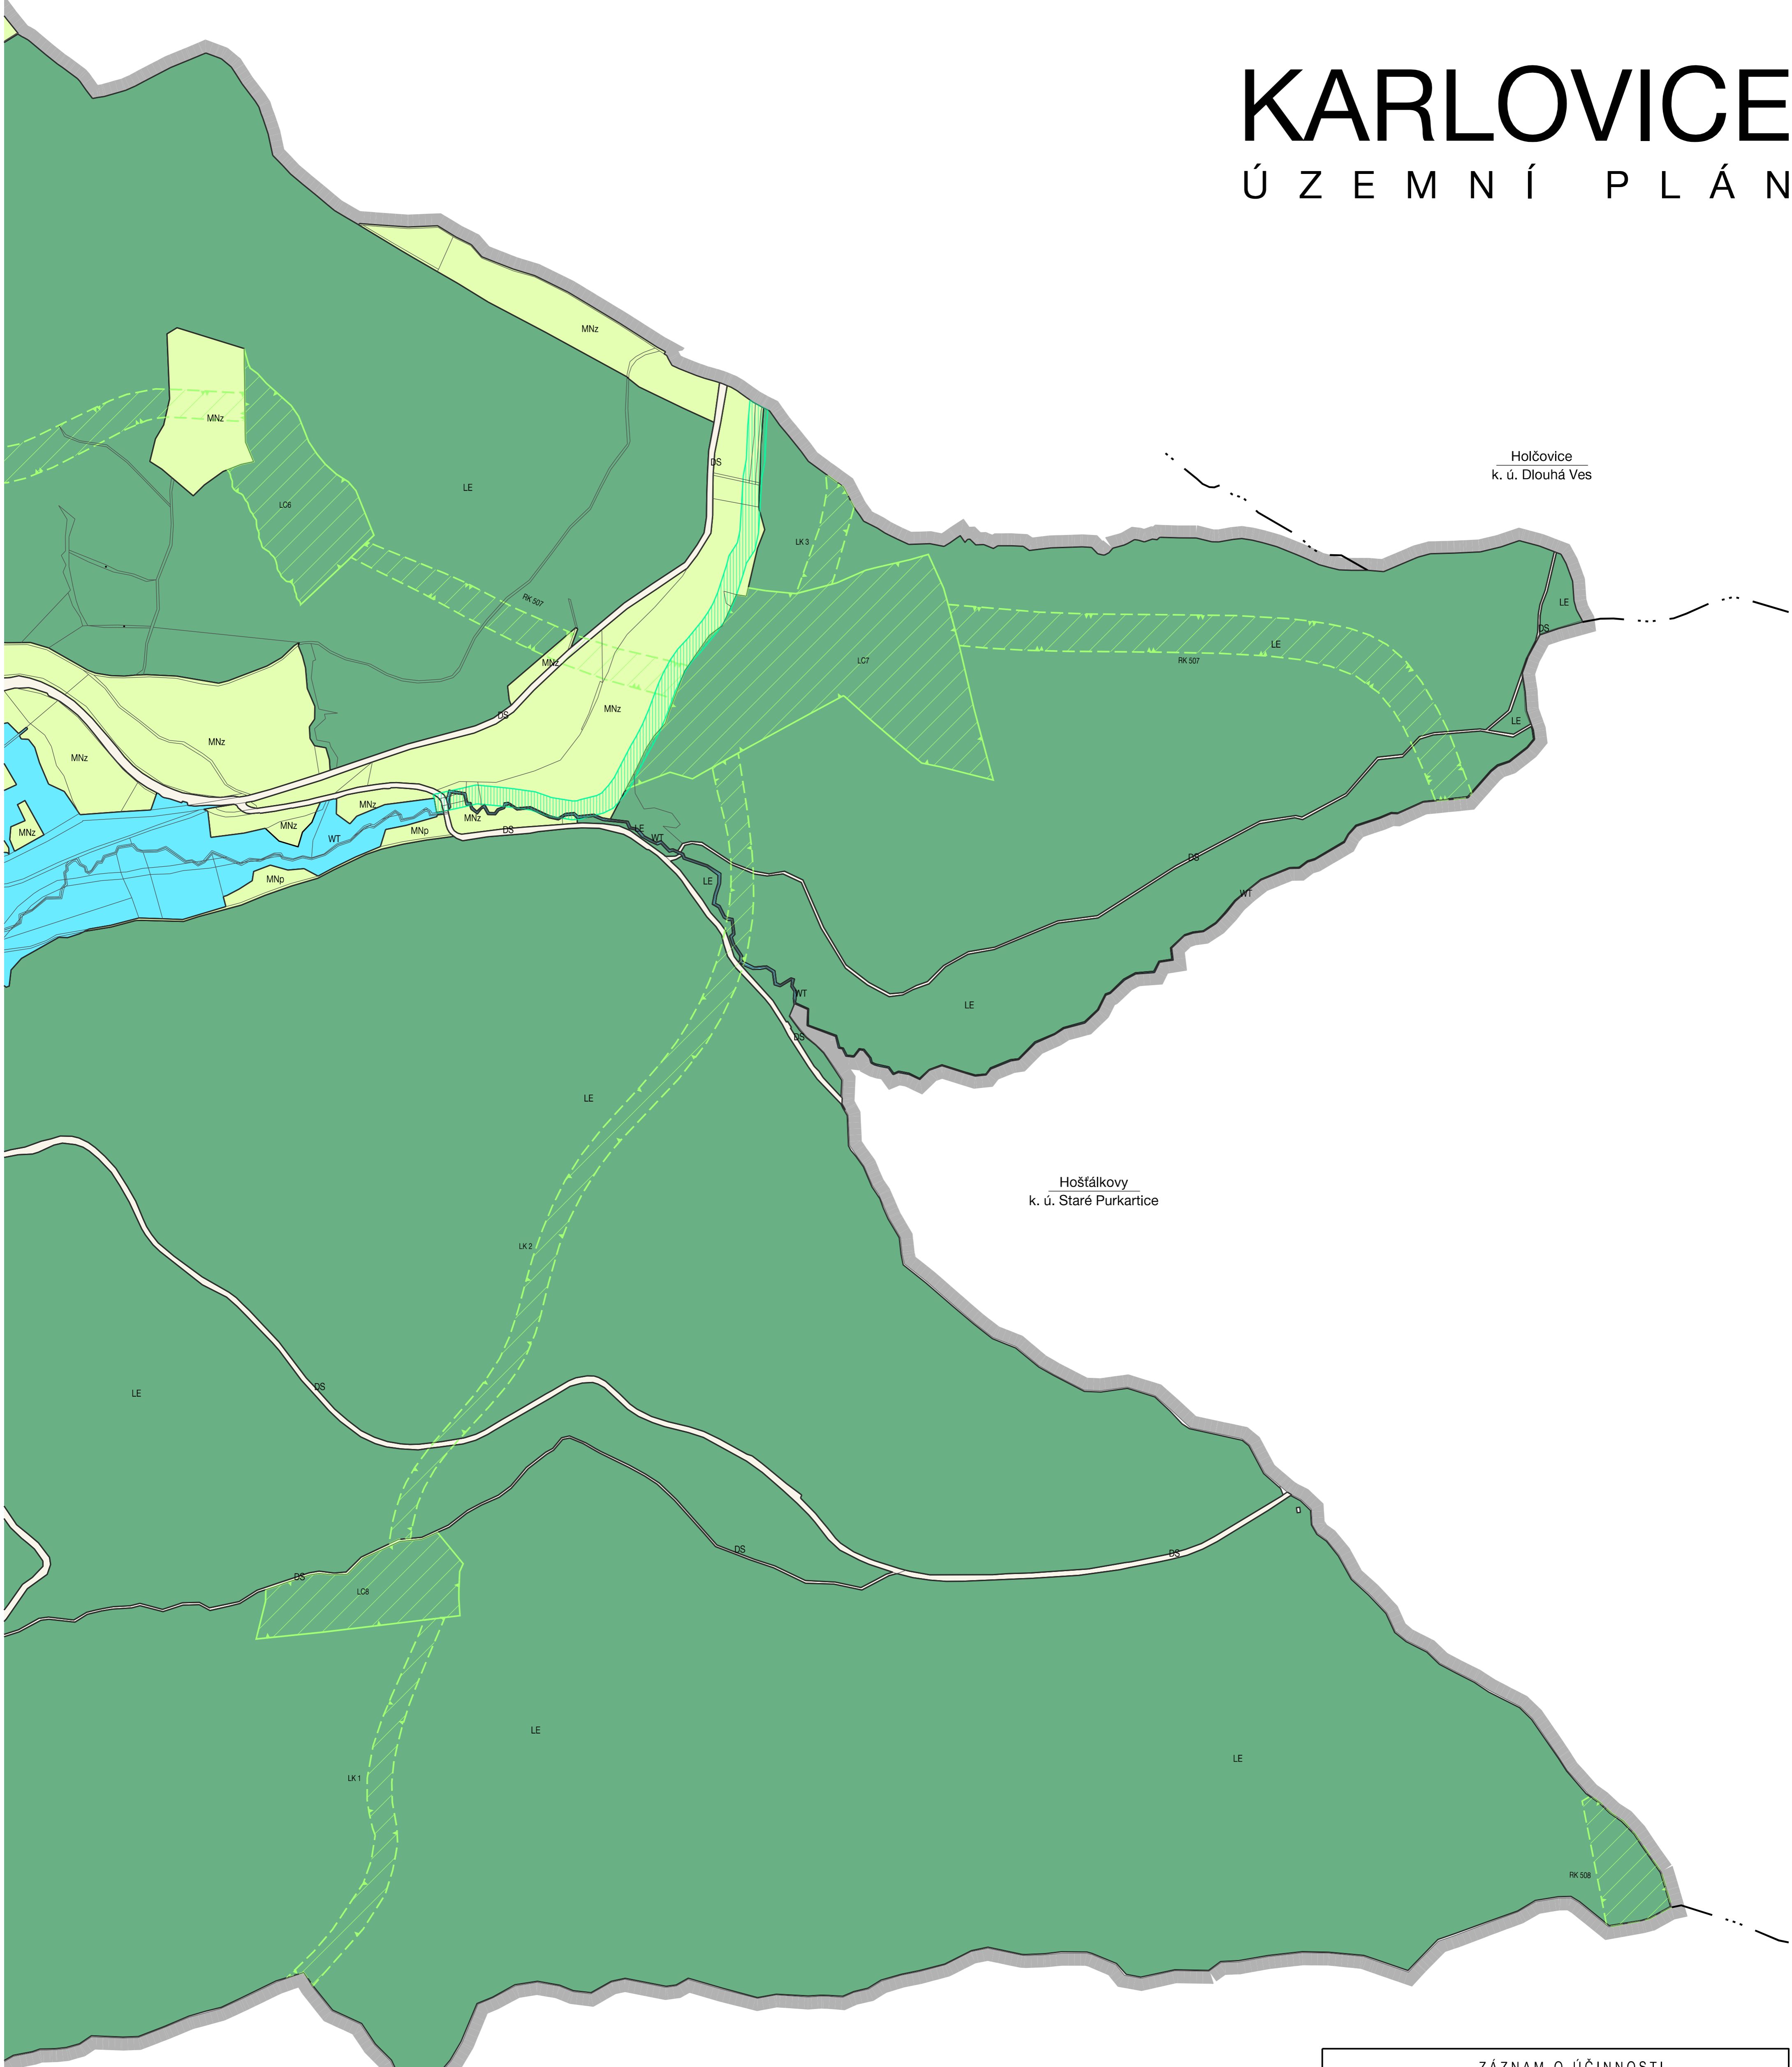

# KARLOVICE

## ÚZEMNÍ PLÁN

Holčovice  
k. ú. Dlouhá Ves

Hošťálkovo  
k. ú. Staré Purkartice

Krasov  
k. ú. Krasov

LEGENDA SE NACHÁZÍ NA VÝKRESOVÉ ČÁSTI A

| ZÁZNAM O ÚČINNOSTI                   |   |          |
|--------------------------------------|---|----------|
| Správní orgán, který ÚP vydal:       | Zastupitelstvo obce Karlovice   |          |
| Datum nabytí účinnosti:              |   | Razítko: |
| Oprávněná úřední osoba pořizovatele: |   |          |
| Jméno a příjmení:                    | Ing. Květa Schwarzová   |          |
| Funkce:                              | vedoucí Odboru územního plánování a památkové péče<br>Městského úřadu Bruntál |          |
| Podpis:                              |   |          |

| I.2B                                | HLAVNÍ VÝKRES    |
|-------------------------------------|------------------|
| ÚZEMNÍ PLÁN KARLOVICE               | RAZÍTKO:         |
| PROJEKTANT: ING. ARCH. MARTIN VÁVRA |                  |
| POŘIZOVATEL: MĚSTSKÝ ÚŘAD BRUNTÁL   |                  |
|                                     | E. Č.: 217-4     |
|                                     | DATUM: 2/2022    |
|                                     | MĚŘÍTKO: 1:5 000 |