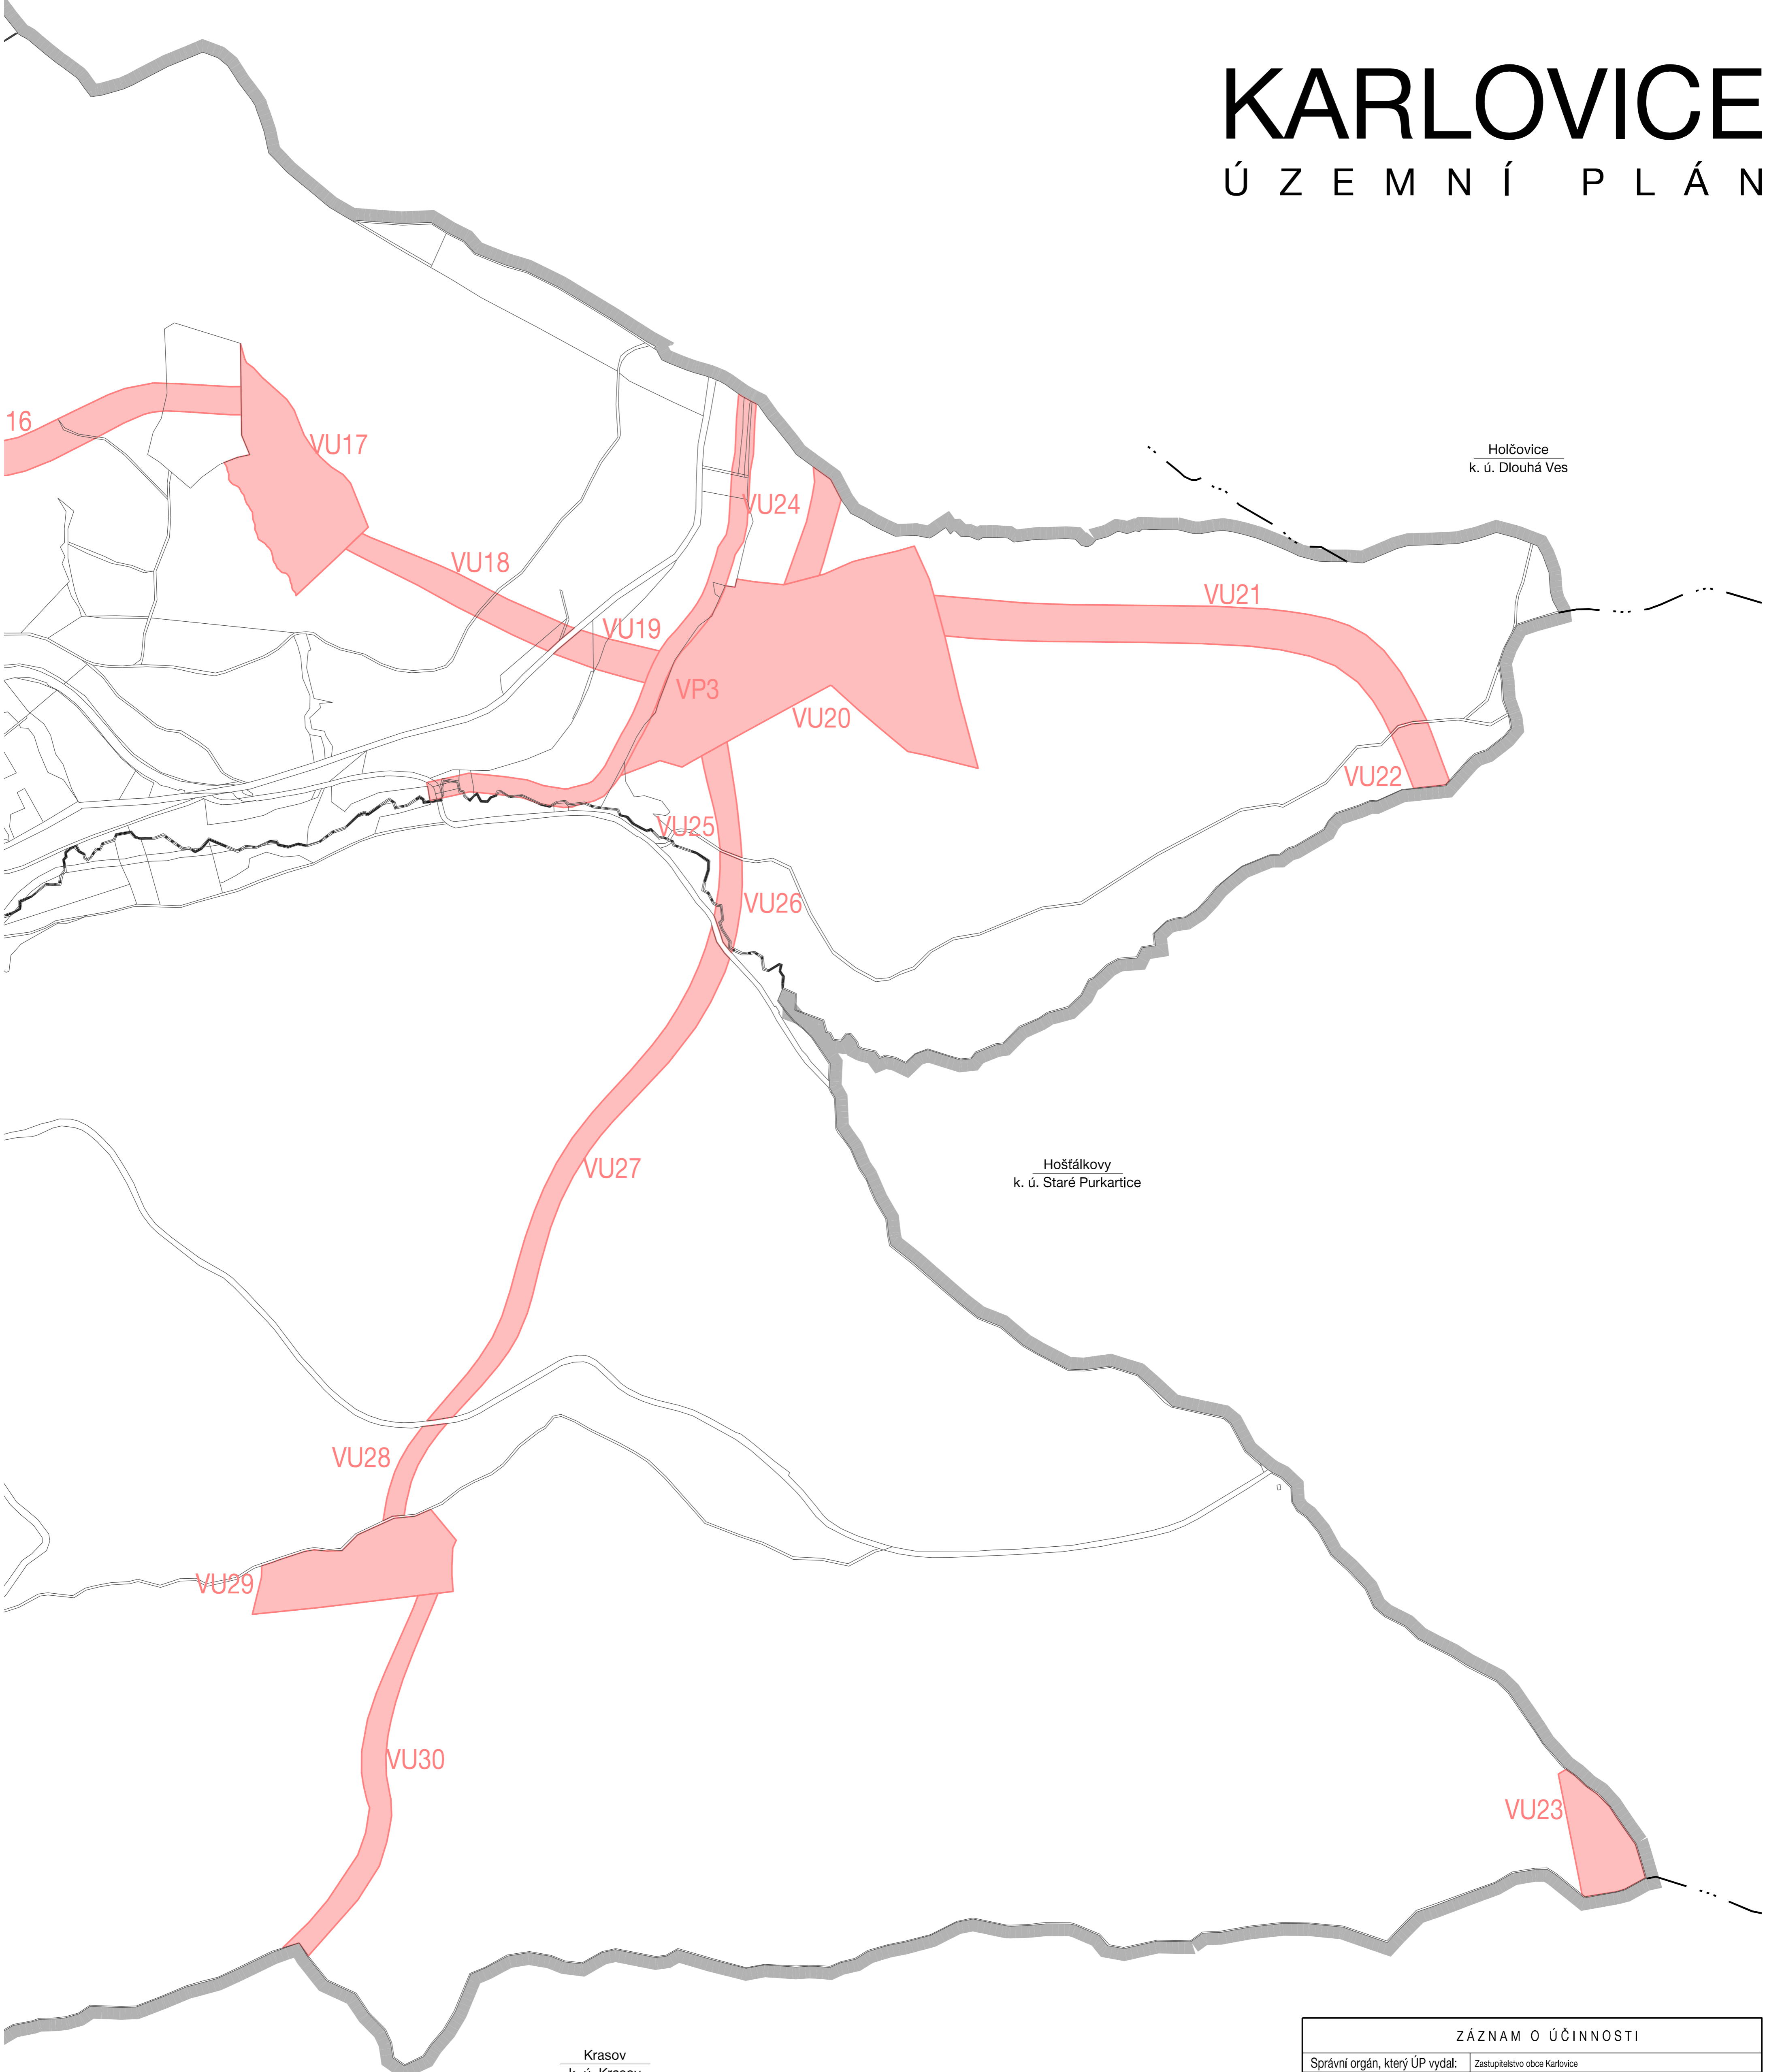

# KARLOVICE

## ÚZEMNÍ PLÁN

LEGENDA SE NACHÁZÍ NA VÝKRESOVÉ ČÁSTI A

ZÁZNAM O ÚČINNOSTI		
Správní orgán, který ÚP vydal:	Zastupitelstvo obce Karlovice	
Datum nabytí účinnosti:		Razítko:
Oprávněná úřední osoba pořizovatele:		
Jméno a příjmení:	Ing. Květa Schwarzová	
Funkce:	vedoucí Odboru územního plánování a památkové péče Městského úřadu Bruntál	
Podpis:		

I.3B		VÝKRES VEŘEJNĚ PROSPĚŠNÝCH STAVEB, OPATŘENÍ A ASANACÍ	
ÚZEMNÍ PLÁN KARLOVICE	RAZÍTKO:		
PROJEKTANT:	ING. ARCH. MARTIN VÁVRA		
POŘIZOVATEL:	MĚSTSKÝ ÚŘAD BRUNTÁL	E. Č.:	217-4
		DATUM:	2/2022
		MĚŘÍTKO:	1 : 5 000