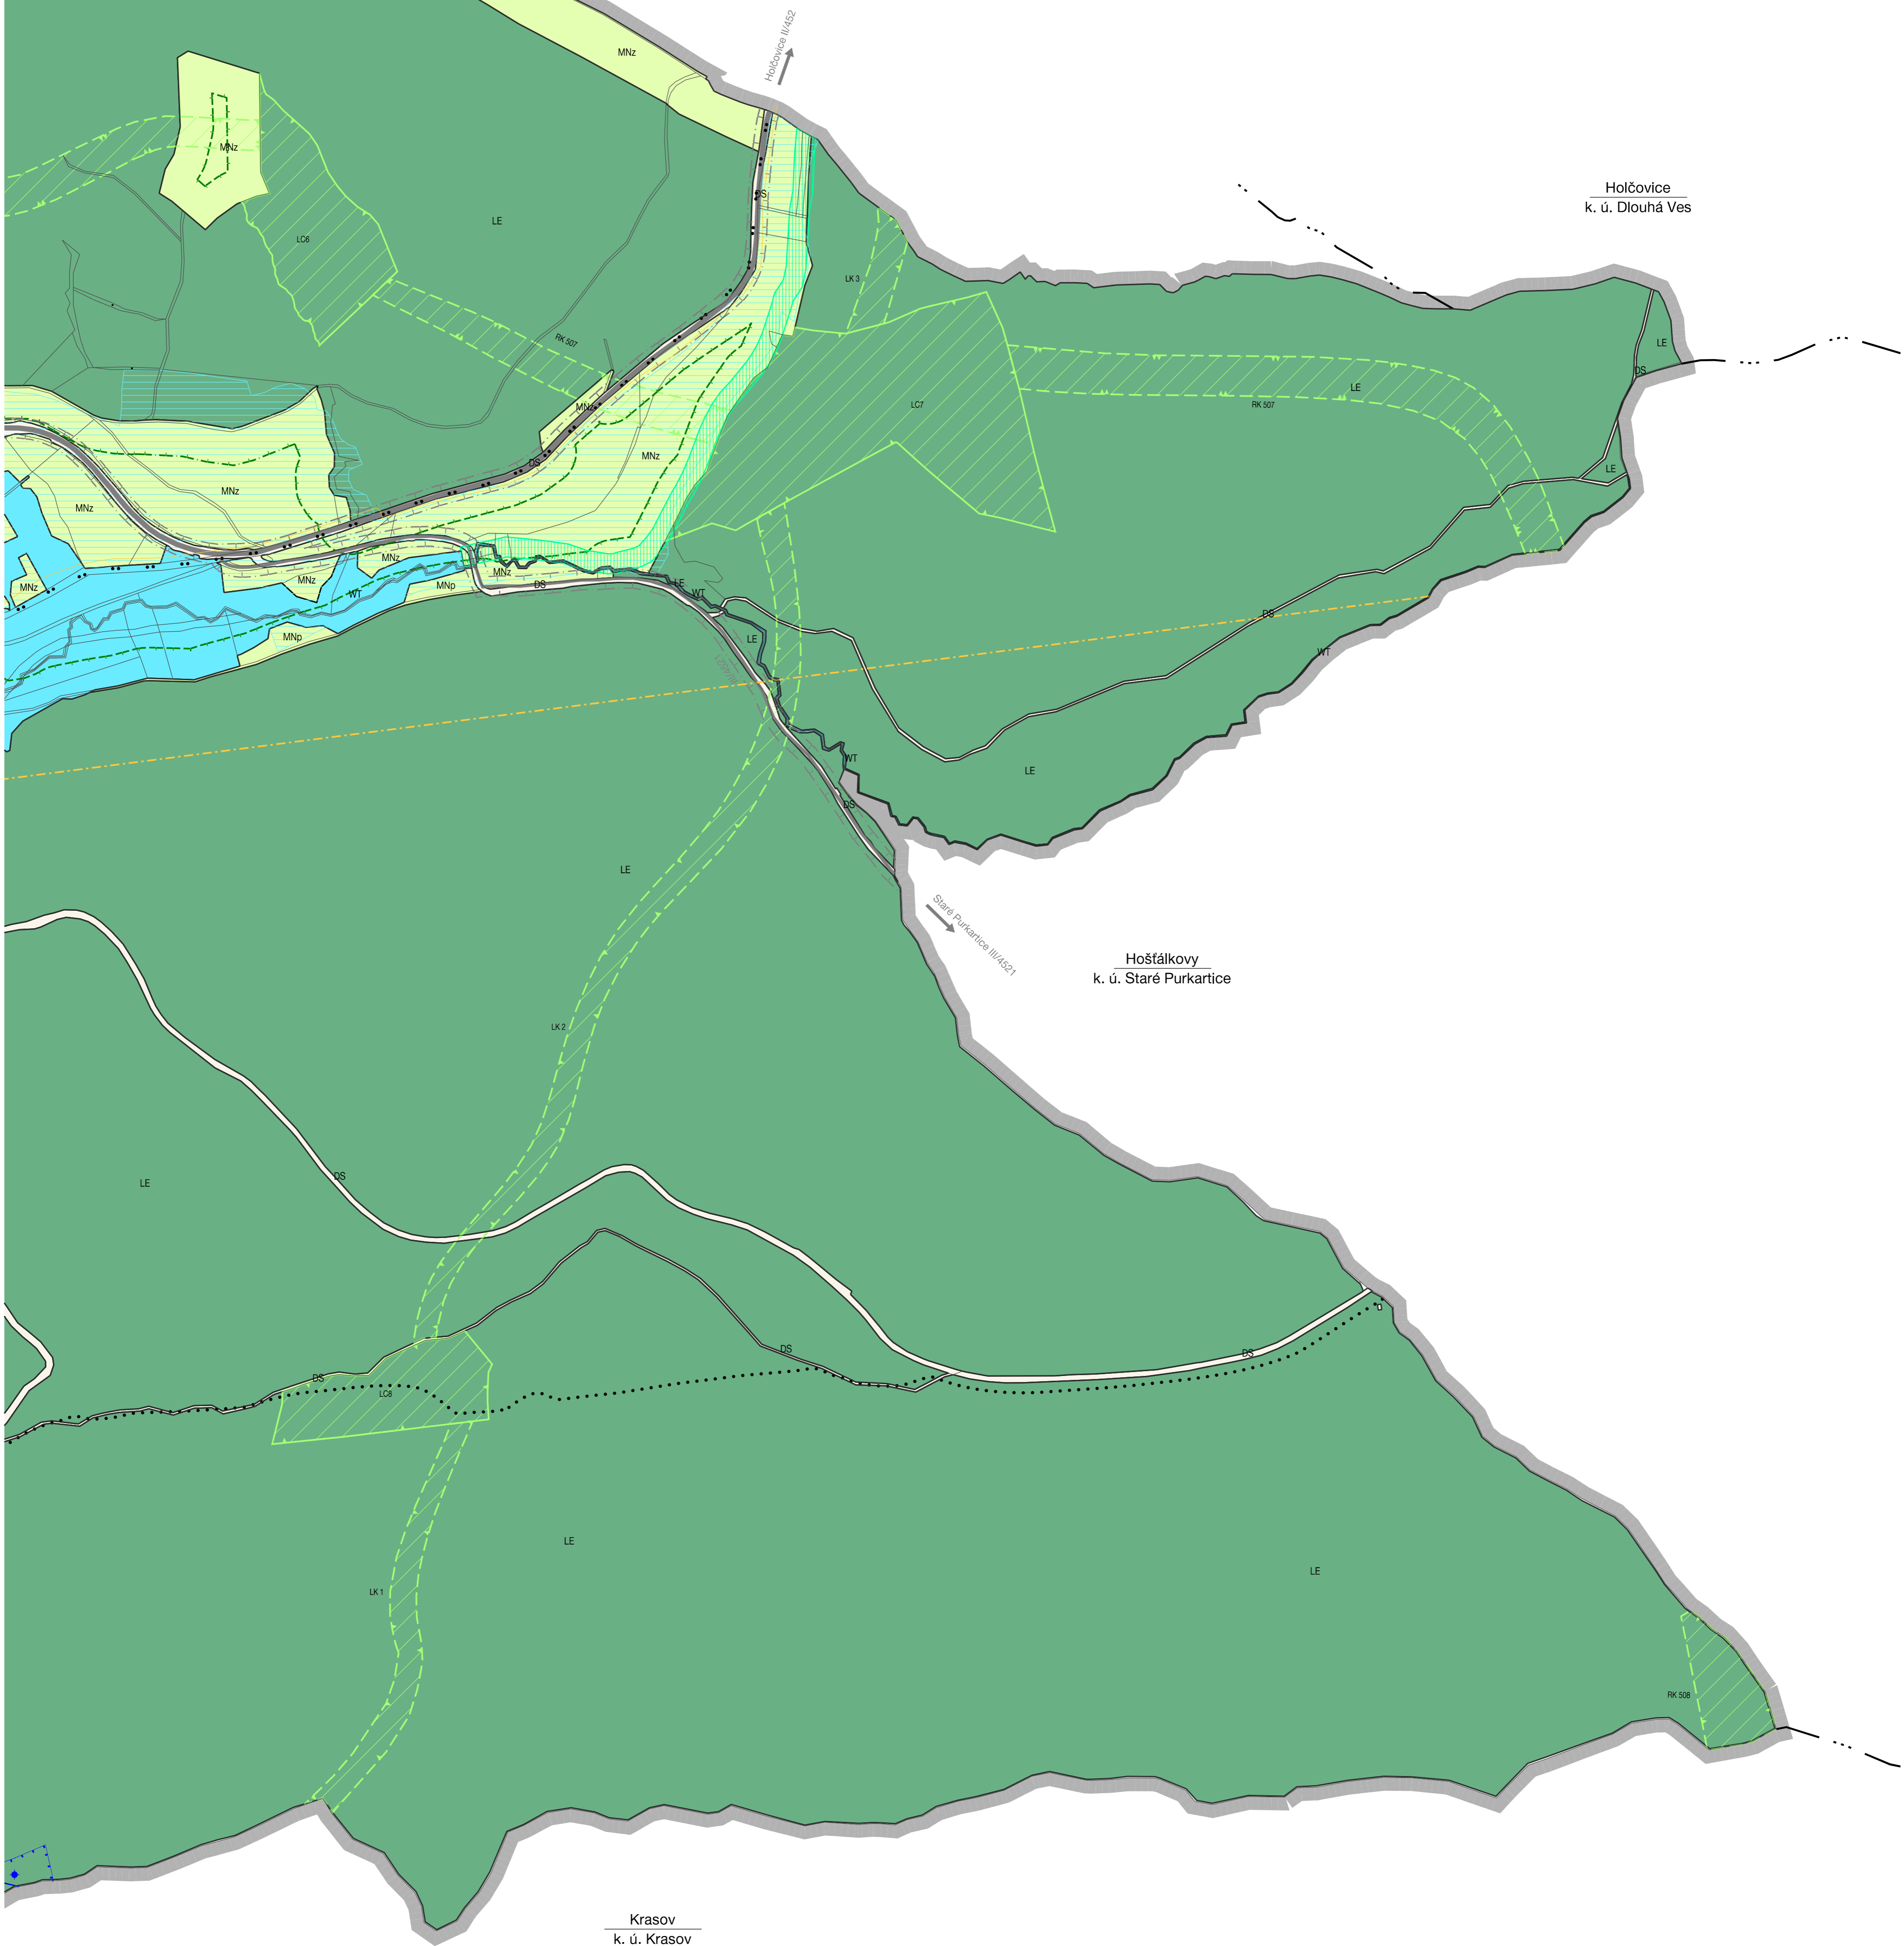

KARLOVICE

ÚZEMNÍ PLÁN

LEGENDA SE NACHÁZÍ NA VÝKRESOVÉ ČÁSTI A

A B

II.1B	KOORDINAČNÍ VÝKRES
ÚZEMNÍ PLÁN KARLOVICE	PROJEKTANT: ING. ARCH. MARTIN VÁVRA
POŘIZOVATEL: MĚSTSKÝ ÚŘAD BRUNTÁL	E. Č.: 217-4 DATUM: 2/2022 MĚŘÍTKO: 1:5 000