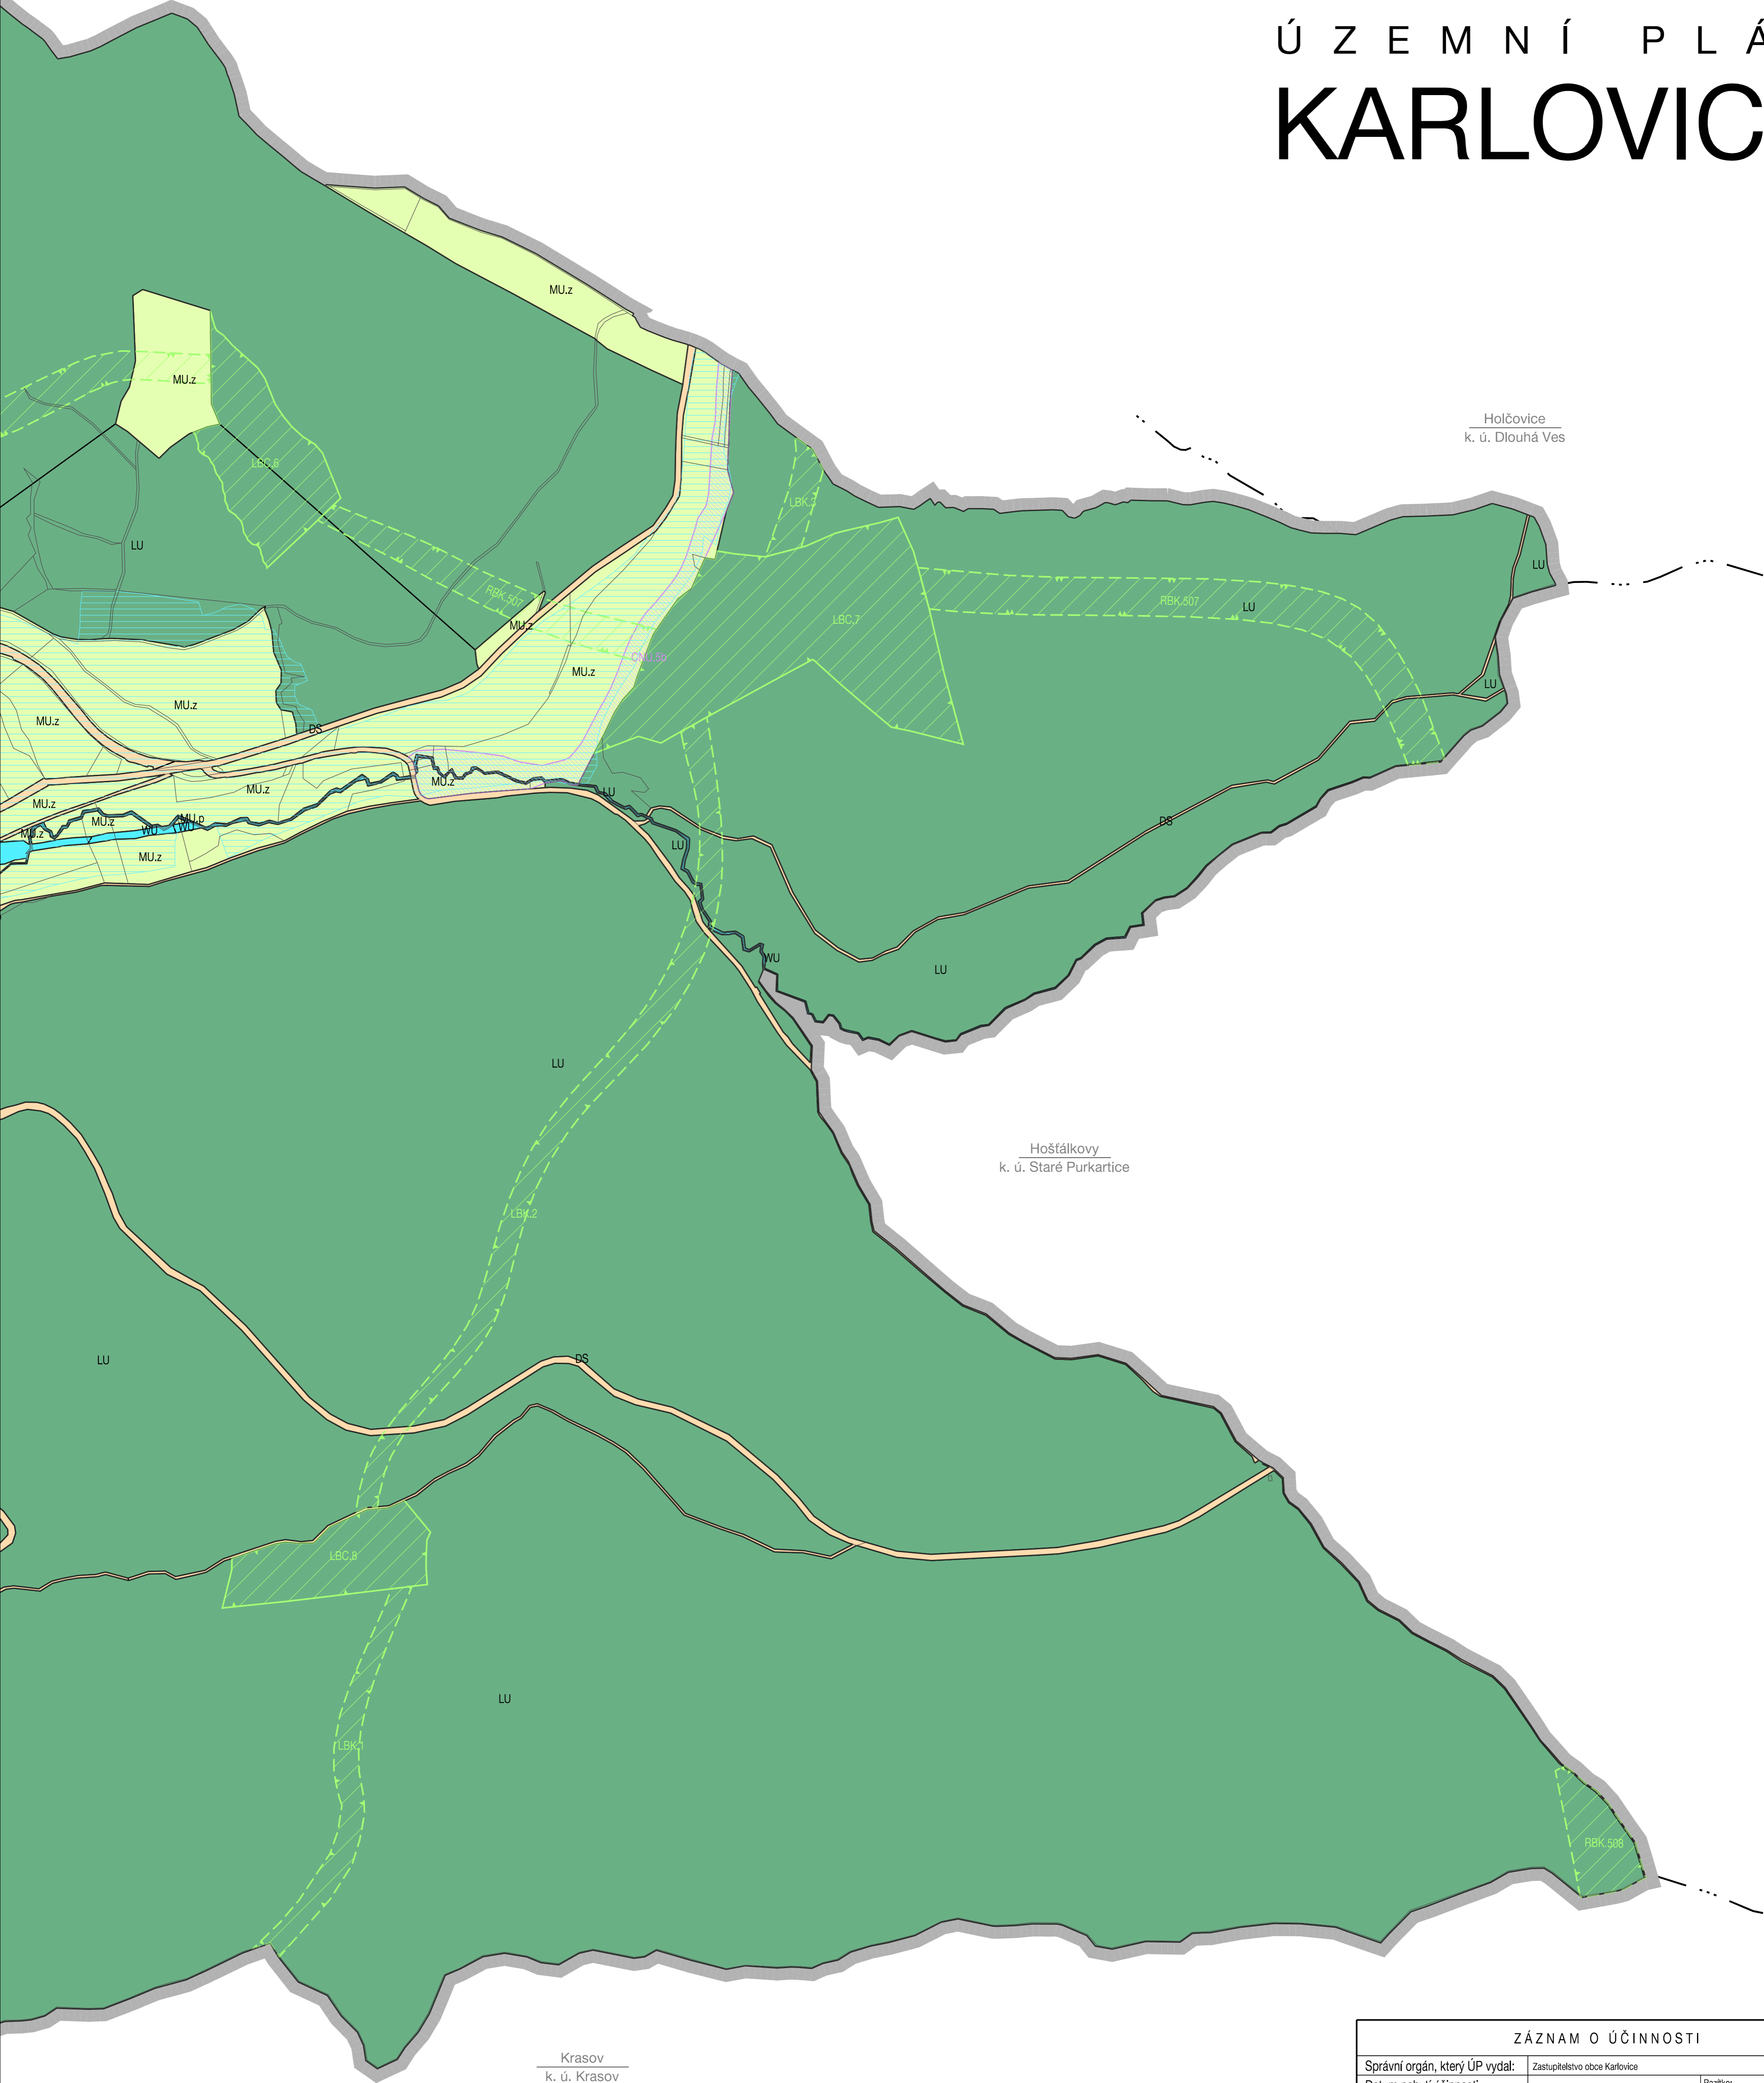

Holčovice  
k. ú. Jelení u Holčovic

# ÚZEMNÍ PLÁN KARLOVICE

Holčovice  
k. ú. Dlouhá Ves

Hošťálkovy  
k. ú. Staré Purkartice

Krasov  
k. ú. Krasov

LEGENDA SE NACHÁZÍ NA VÝKRESOVÉ ČÁSTI A

ZÁZNAM O ÚČINNOSTI		
Správní orgán, který ÚP vydal:	Zastupitelstvo obce Karlovice	
Datum nabytí účinnosti:		Razítko:
Oprávněná úřední osoba pořizovatele:		
Jméno a příjmení:	Ing. Květa Schwarzová	
Funkce:	vedoucí Odboru územního plánování a památkové péče Městského úřadu Bruntál	
Podpis:		

I.2B	HLAVNÍ VÝKRES
ÚZEMNÍ PLÁN KARLOVICE	RAZÍTKO:
PROJEKTANT: ING. ARCH. MARTIN VÁVRA	
POŘIZOVATEL: MĚSTSKÝ ÚŘAD BRUNTÁL	E. Č.: 217-4
	DATUM: 3/2024
	MĚŘÍTKO: 1:5 000