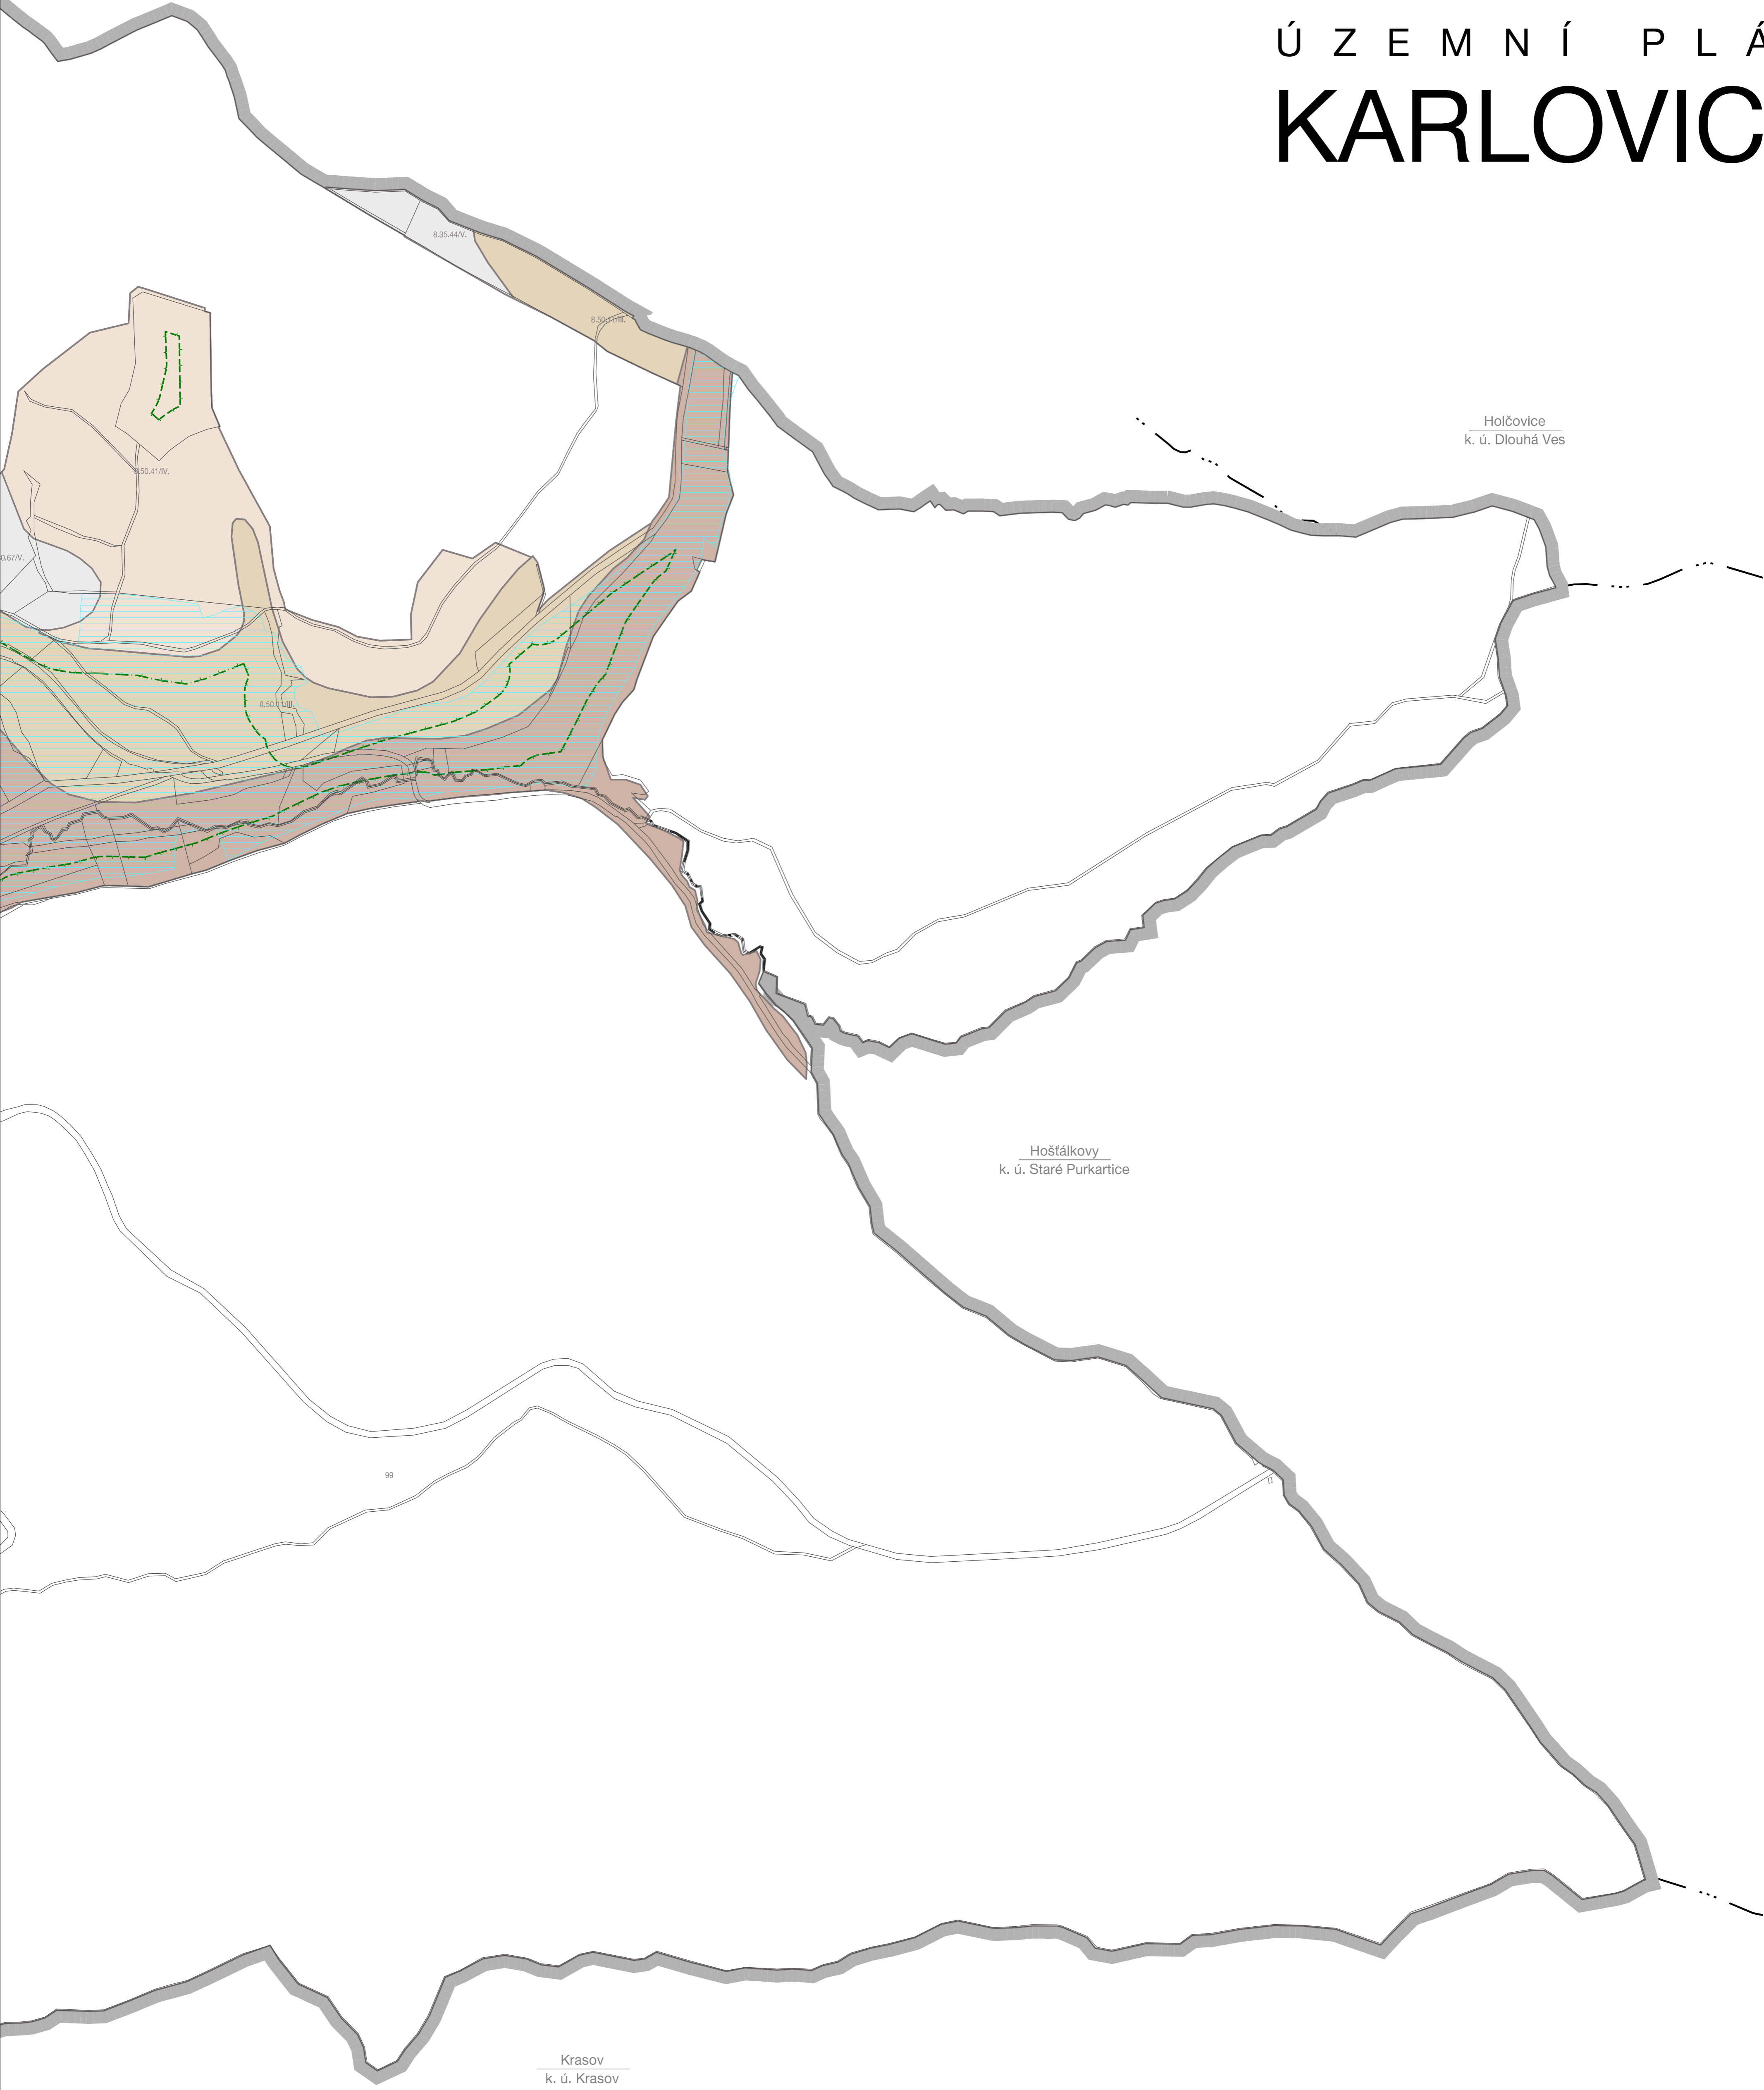

Holčovice
k. ú. Jelení u Holčovic

Ú Z E M N Í P L Á N KARLOVICE

Holčovice
k. ú. Dlouhá Ves

Hošťálkovo
k. ú. Staré Purkartice

99

Krasov
k. ú. Krasov

LEGENDA SE NACHÁZÍ NA VÝKRESOVÉ ČÁSTI A

II.3B	VÝKRES PŘEDPOKLÁDANÝCH ZÁBORŮ PŮDNÍHO FONDU
ÚZEMNÍ PLÁN KARLOVICE	PAŽITKY:
PROJEKTANT: ING. ARCH. MARTIN VÁVRA	
	E. Č.: 217-4
	DATUM: 3/2024
POŘIZOVATEL: MĚSTSKÝ ÚŘAD BRUNTÁL	MĚŘÍTKO: 1:5 000