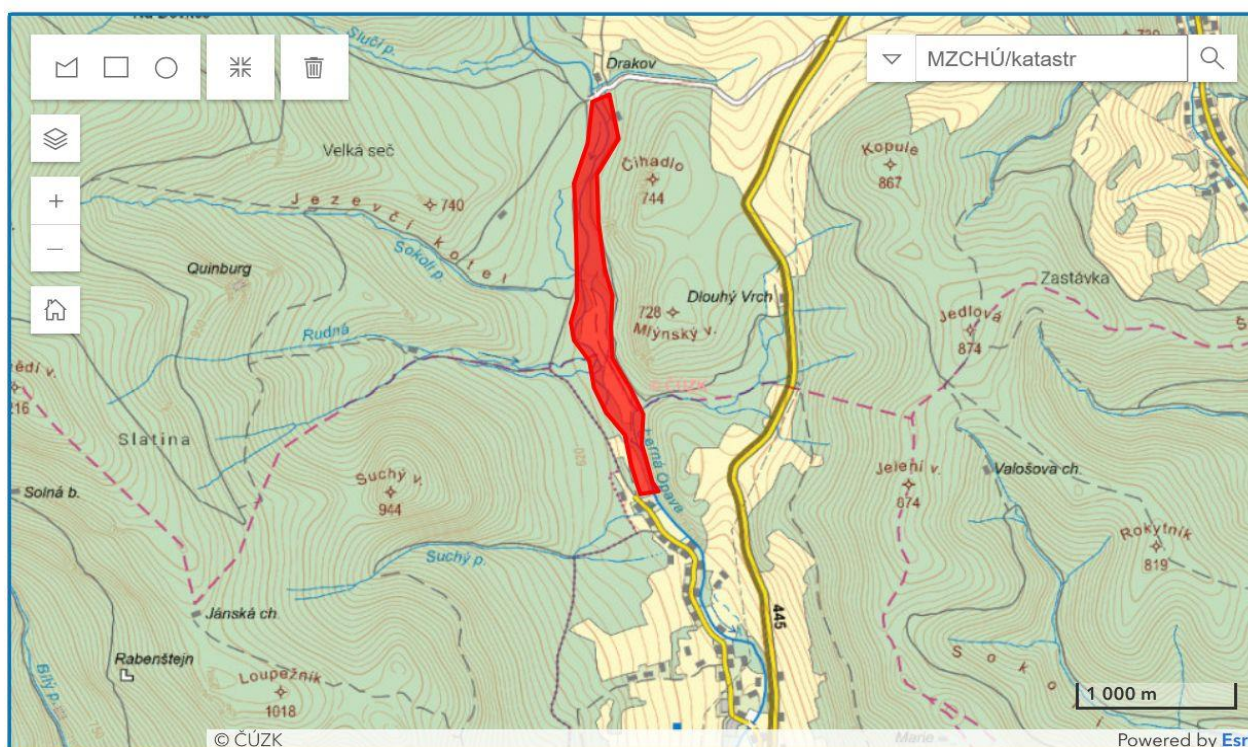

Úsek 9: Mnichov – Drakov (Černá Opava)

Skupina	Druh	Latinsky	Vyhláška 395/1992	Evropská směrnice	Červený seznam
Bezobratlí	okáč ječmínkový	<i>Lasiommata maera</i>			NT
Kruhoústí a ryby	vranka pruhoploutvá	<i>Cottus poecilopus</i>	O		NT
Ptáci	bramborníček černohlavý	<i>Saxicola rubicola</i>	O		VU
	bramborníček hnědý	<i>Saxicola rubetra</i>	O		
	datel černý	<i>Dryocopus martius</i>		BD I	
	holub doupňák	<i>Columba oenas</i>	SO		VU
	chřástal polní	<i>Crex crex</i>	SO	BD I	VU
	jestřáb lesní	<i>Accipiter gentilis</i>	O		VU
	jiříčka obecná	<i>Delichon urbicum</i>			NT
	jiříčka obecná	<i>Delichon urbicum</i>			NT
	krkavec velký	<i>Corvus corax</i>	O		
	křepelka polní	<i>Coturnix coturnix</i>	SO		NT
	ledňáček říční	<i>Alcedo atthis</i>	SO	BD I	VU
	lejsek šedý	<i>Muscicapa striata</i>	O		
	linduška luční	<i>Anthus pratensis</i>			NT
racek chechtavý	<i>Chroicocephalus ridibundus</i>			VU	
strnad luční	<i>Emberiza calandra</i>	KO		VU	
ťuhýk obecný	<i>Lanius collurio</i>	O	BD I	NT	
Savci	bobr evropský	<i>Castor fiber</i>	SO	HD II, HD IV