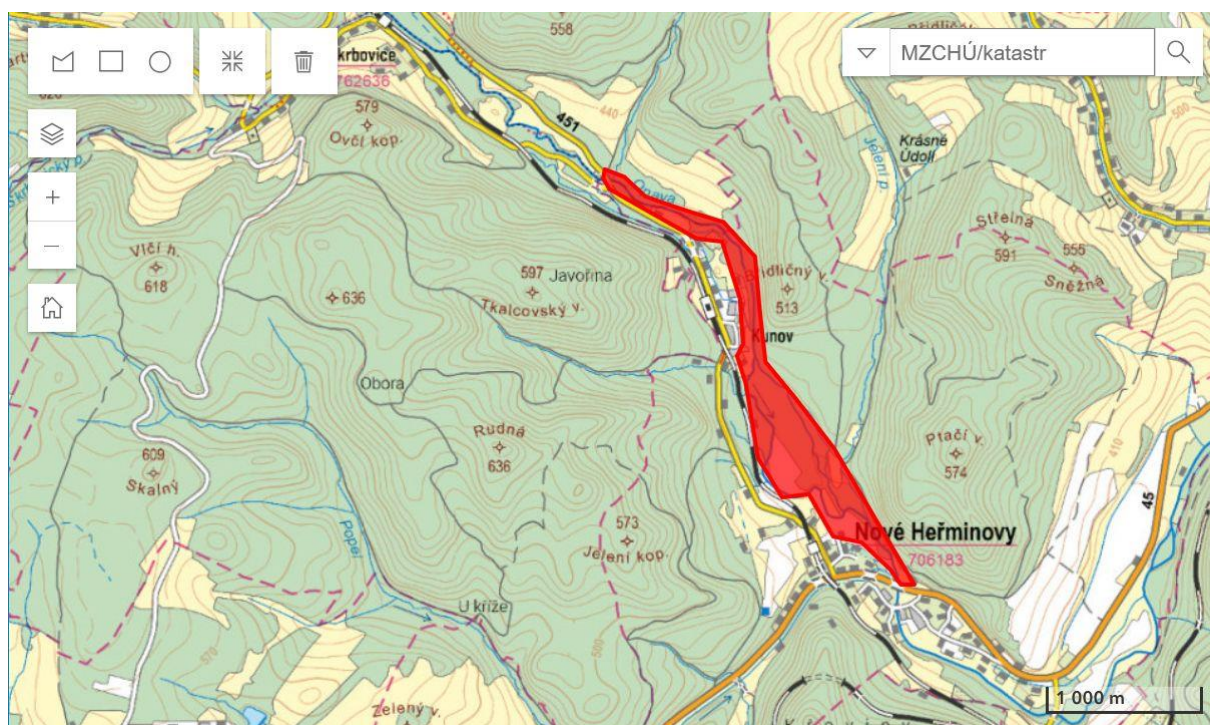

Druhy evropských směrnic:

- HD II** – Habitats Directive, příloha II
- HD IV** – Habitats Directive, příloha IV
- HD V** – Habitats Directive, příloha V
- BD I** – Birds Directive, příloha I

Úsek 1: Nové Heřminovy – Jez Kunov