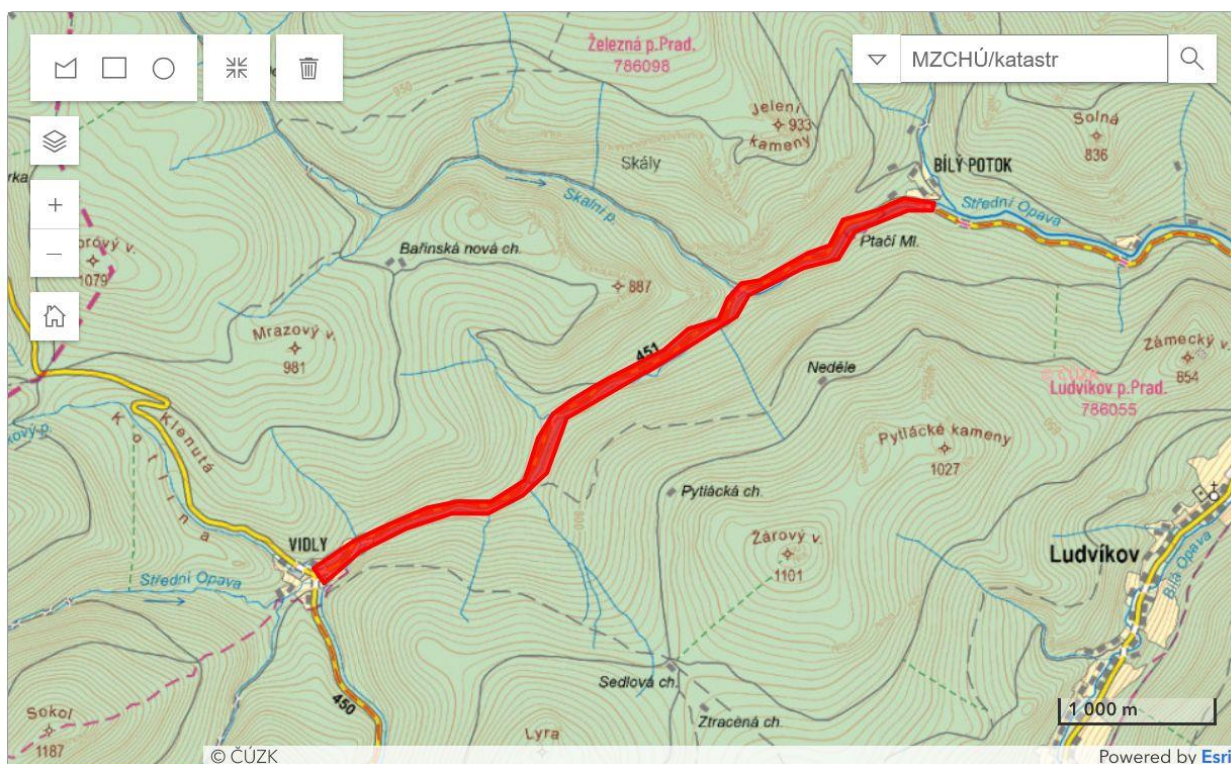

Úsek 6: Bílý potok - Vidly (Střední Opava)

Skupina	Druh	Latinsky	Vyhláška 395/1992	Evropská směrnice	Červený seznam
Mechorosty	vranec jedlový	<i>Huperzia selago</i>	O		NT
Cévnaté rostliny	měsíčnice vytrvalá	<i>Lunaria rediviva</i>	O		
Bezobratlí	okáč černohnědý	<i>Erebia ligea</i>			NT
	okáč ječmínkový	<i>Lasiommata maera</i>			NT
Obojživelníci	ropucha obecná	<i>Bufo bufo</i>	O		VU
Plazi	ještěrka živorodá	<i>Zootoca vivipara</i>	SO		NT
Ptáci	datel černý	<i>Dryocopus martius</i>		BD I	
	holub doupňák	<i>Columba oenas</i>	SO		VU
	jestřáb lesní	<i>Accipiter gentilis</i>	O		VU
	krkavec velký	<i>Corvus corax</i>	O		
	kulíšek nejmenší	<i>Glaucidium passerinum</i>	SO	BD I	VU
	lejsek černohlavý	<i>Ficedula hypoleuca</i>			NT
	lejsek malý	<i>Ficedula parva</i>	SO	BD I	VU
	lejsek šedý	<i>Muscicapa striata</i>	O		
	sluka lesní	<i>Scolopax rusticola</i>	O		VU
Savci	veverka obecná	<i>Sciurus vulgaris</i>	O		DD
	vydra říční	<i>Lutra lutra</i>	SO	HD II, HD IV	NT