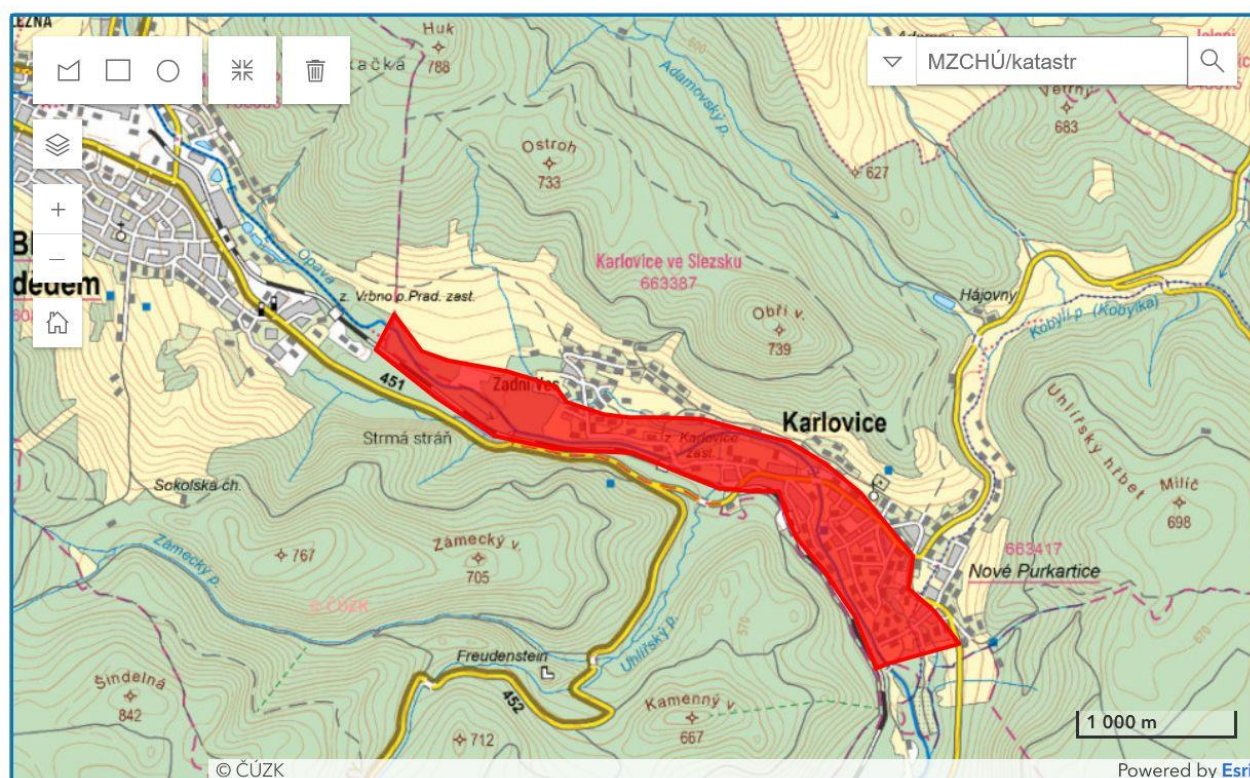

Úsek 3: Karlovice, Zadní Ves

Skupina	Druh	Druh latinsky	Vyhláška 395/1992	Evropská směrnice	Červený seznam
Bezobratlí	batolec duhový	<i>Apatura iris</i>	O		
Kruhoústí a ryby	vranka pruhoploutvá	<i>Cottus poecilopus</i>	O		NT
Ptáci	bramborníček hnědý	<i>Saxicola rubetra</i>	O		
	bramborníček hnědý	<i>Saxicola rubetra</i>	O		
	čáp bílý	<i>Ciconia ciconia</i>	O	BD I	NT
	čečetka tmavá	<i>Acanthis cabaret</i>			NT
	čečetka tmavá	<i>Acanthis cabaret</i>			NT
	datel černý	<i>Dryocopus martius</i>		BD I	
	chřástal polní	<i>Crex crex</i>	SO	BD I	VU
	jestřáb lesní	<i>Accipiter gentilis</i>	O		VU
	jiříčka obecná	<i>Delichon urbicum</i>			NT
	krahujec obecný	<i>Accipiter nisus</i>	SO		VU
	krkavec velký	<i>Corvus corax</i>	O		
	ostříž lesní	<i>Falco subbuteo</i>	SO		EN
	pisík obecný	<i>Actitis hypoleucos</i>	SO		EN
	racek chechtavý	<i>Chroicocephalus ridibundus</i>			VU
	rorýs obecný	<i>Apus apus</i>	O		
	strakapoud malý	<i>Dryobates minor</i>			VU
ťuhýk obecný	<i>Lanius collurio</i>	O	BD I	NT	
včela medonosná	<i>Apis mellifera</i>			DD	
vlaštovka obecná	<i>Hirundo rustica</i>	O		NT