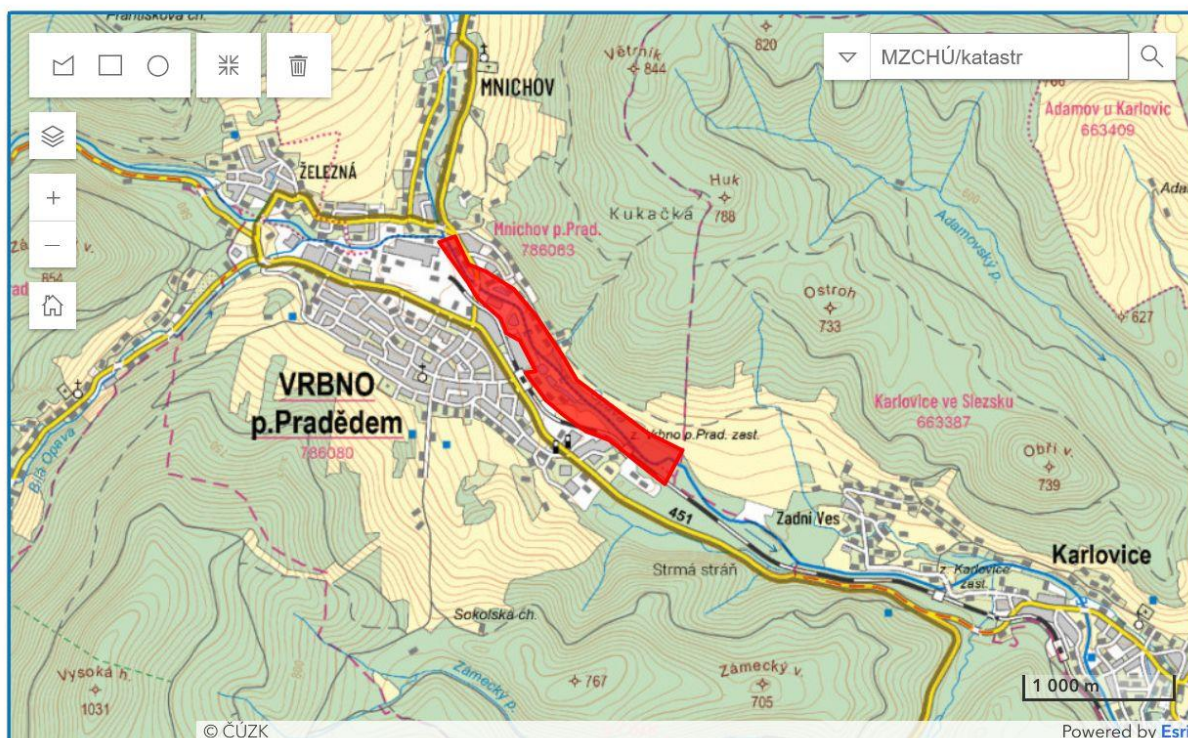

Úsek 4: Vrbno (Opava)

Skupina	Druh	Latinsky	Vyhláška 395/1992	Evropská směrnice	Červený seznam
Bezobratlí	tesařík pižmový	<i>Aromia moschata</i>			NT
Obojživelníci	ropucha obecná	<i>Bufo bufo</i>	O		VU
	skokan hnědý	<i>Rana temporaria</i>		HD V	VU
Plazi	zmije obecná	<i>Vipera berus</i>	KO		VU
Ptáci	bramborníček hnědý	<i>Saxicola rubetra</i>	O		
	čáp bílý	<i>Ciconia ciconia</i>	O	BD I	NT
	čečetka tmavá	<i>Acanthis cabaret</i>			NT
	čírka obecná	<i>Anas crecca</i>	O		CR
	datel černý	<i>Dryocopus martius</i>		BD I	
	havran polní	<i>Corvus frugilegus</i>			VU
	holub doupňák	<i>Columba oenas</i>	SO		VU
	husa - neurčený druh	<i>Anser sp.</i>			VU
	hýl rudý	<i>Carpodacus erythrinus</i>	O		VU
	chřástal polní	<i>Crex crex</i>	SO	BD I	VU
	jestřáb lesní	<i>Accipiter gentilis</i>	O		VU
	jiříčka obecná	<i>Delichon urbicum</i>			NT
	krahujec obecný	<i>Accipiter nisus</i>	SO		VU
	krkavec velký	<i>Corvus corax</i>	O		
	ledňáček říční	<i>Alcedo atthis</i>	SO	BD I	VU
	lejsek bělokrký	<i>Ficedula albicollis</i>		BD I	NT
	lejsek černohlavý	<i>Ficedula hypoleuca</i>			NT
lejsek šedý	<i>Muscicapa striata</i>	O