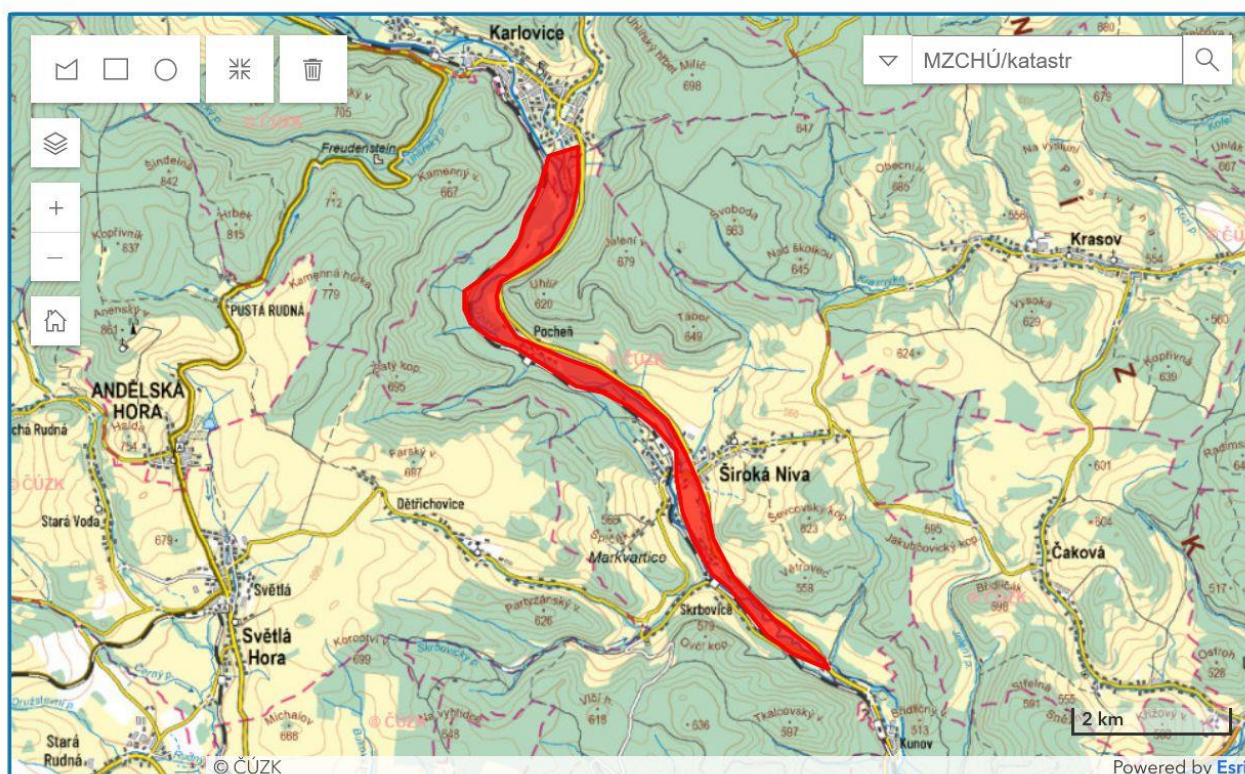

Úsek 2: Jez Kunov – Široká Niva

Skupina	Druh	Druh latinsky	Vyhláška 395/1992	Evropská směrnice	Červený seznam
Cévnaté rostliny	bledule jarní	<i>Leucojum vernum</i>	O		NT
	oměj pestrý	<i>Aconitum variegatum</i>	O		
	oměj vlčí mor pravý	<i>Aconitum lycoctonum subsp. lycoctonum</i>	O		
	sněženka podsněžník	<i>Galanthus nivalis</i>	O	HD V	NT
Bezobratlí	modrásek bahenní	<i>Phengaris nausithous</i>	SO	HD II, HD IV	NT
	modrásek nejmenší	<i>Cupido minimus</i>			VU
Kruhoústí a ryby	mihule potoční	<i>Lampetra planeri</i>	KO	HD II	VU
	vranka pruhoploutvá	<i>Cottus poecilopus</i>	O		NT
Obojživelníci	ropucha obecná	<i>Bufo bufo</i>	O		VU
	skokan hnědý	<i>Rana temporaria</i>		HD V	VU
Plazi	ještěrka živorodá	<i>Zootoca vivipara</i>	SO		NT
Ptáci	čečetka tmavá	<i>Acanthis cabaret</i>			NT
	datel černý	<i>Dryocopus martius</i>		BD I	
	jestřáb lesní	<i>Accipiter gentilis</i>	O		VU
	jiříčka obecná	<i>Delichon urbicum</i>			NT
	krahujec obecný	<i>Accipiter nisus</i>	SO		VU
	krkavec velký	<i>Corvus corax</i>	O		
	ledňáček říční	<i>Alcedo atthis</i>	SO	BD I	VU