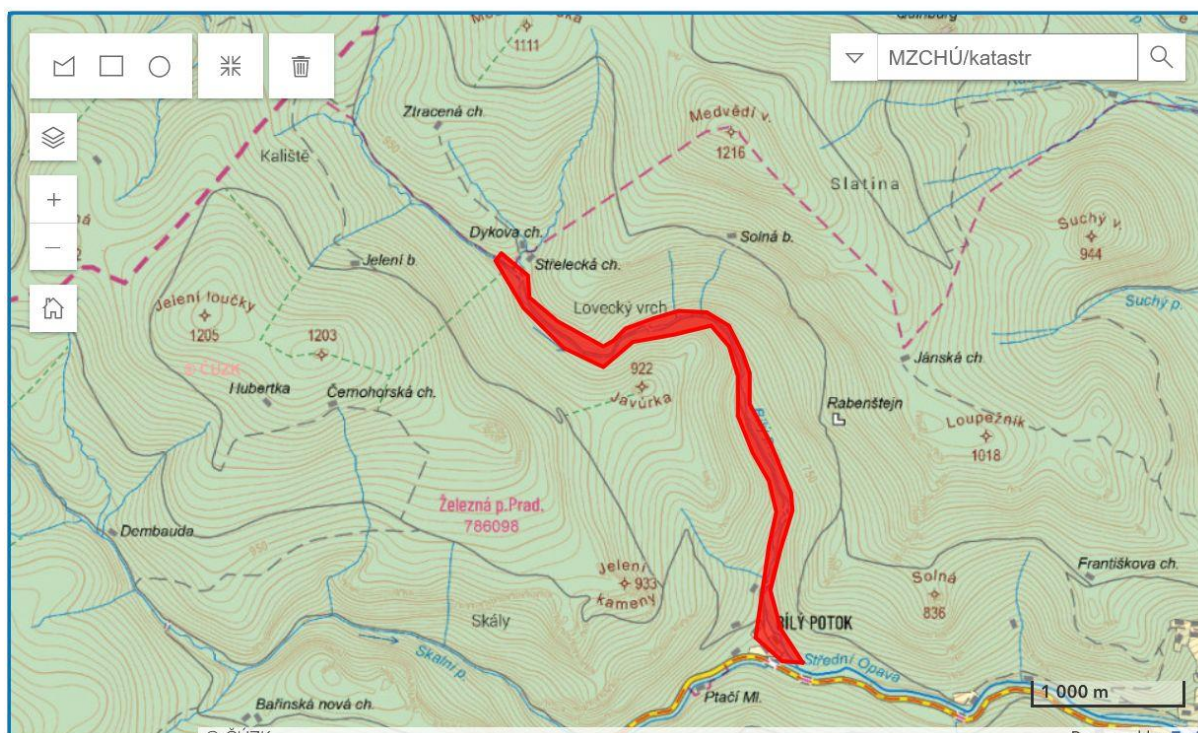

Úsek 7: Bílý potok

Skupina	Druh	Latinsky	Vyhláška 395/1992	Evropská směrnice	Červený seznam
Cévnaté rostliny	čípek objímavý	<i>Streptopus amplexifolius</i>			VU
	hruštička menší	<i>Pyrola minor</i>			NT
	korállice trojklaná	<i>Corallorhiza trifida</i>	SO		VU
	oměj pestrý	<i>Aconitum variegatum</i>	O		
	plavuň pučivá	<i>Lycopodium annotinum</i>	O	HD V	
	prstnatec Fuchsův	<i>Dactylorhiza fuchsii</i>	O		NT
Bezobratlí	lesák.	<i>Dendrophagus crenatus</i>			EN
	ohniváček celíkový	<i>Lycaena virgaureae</i>			NT
	okáč černohnědý	<i>Erebia ligea</i>			NT
	okáč ječmínkový	<i>Lasiommata maera</i>			NT
	okáč ječmínkový	<i>Lasiommata maera</i>			NT
	perleťovec fialkový	<i>Boloria euphrosyne</i>			VU
	střevlík hrbolatý	<i>Carabus variolosus</i>	SO	HD II, HD IV	NT
	zlatohlávek tmavý	<i>Oxythyrea funesta</i>	O		
	zdobenec skvrnitý	<i>Trichius fasciatus</i>	O		NT
		<i>Diacanthous undulatus</i>			EN
		<i>Leptusa ruficollis</i>			NT
	<i>Peltis ferruginea</i>			NT	
Kruhoústí a ryby	vranka pruhoploutvá	<i>Cottus poecilopus</i>	O		NT
Obojživelníci	skokan hnědý	<i>Rana temporaria</i>		HD V	VU
Ptáci	bramborníček				
	černohlavý	<i>Saxicola rubicola</i>	O		VU